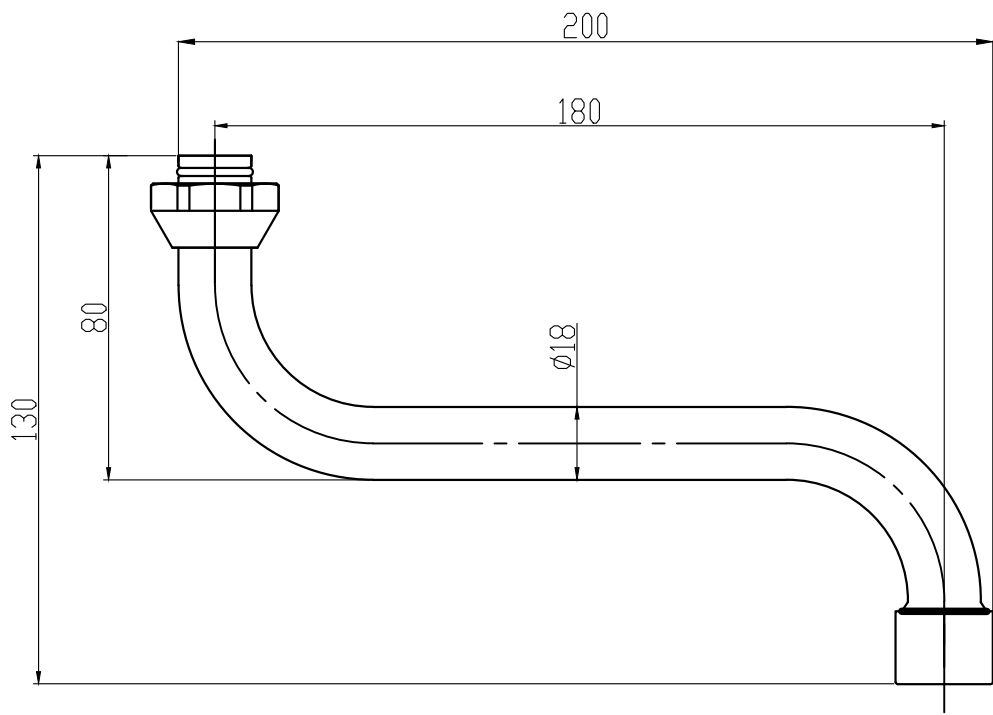

Číslo revize 00

Typ baterie	RAMENO "T 200"	 JB SANITARY		
Řada	RAMENA			
Poznámka	ROZMĚROVÝ VÝKRES	Číslo baterie	RT 200	A3